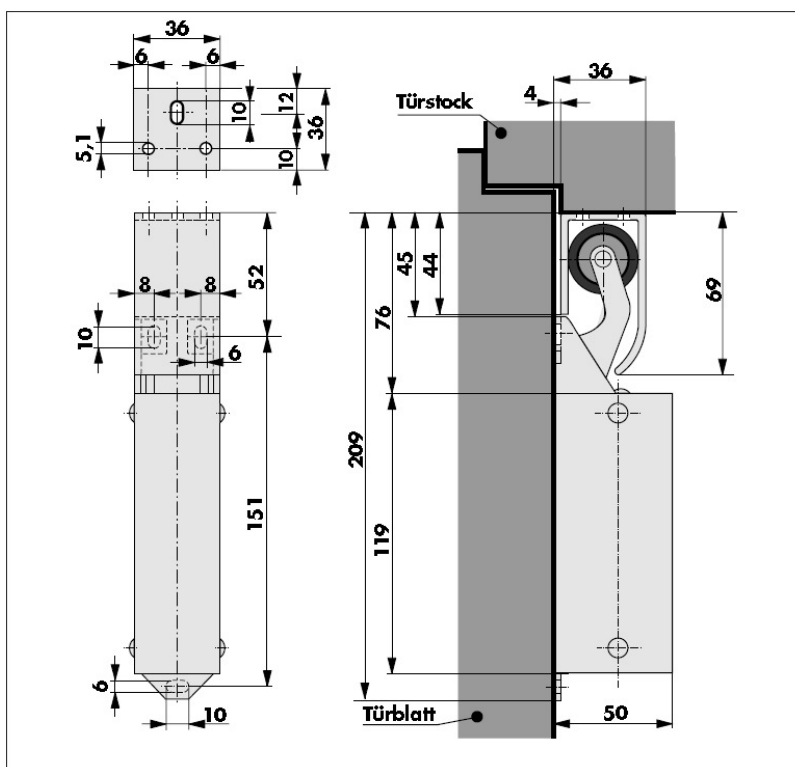

Türblatt = Křídlo dveří
Türstock = Veřej

Objednací údaje

Dveřní tlumič DICTATOR model R 1400 (pochromovaný) normální pružina, 20 N	obj. č. 300 387
Dveřní tlumič DICTATOR model R 1400 (pochromovaný) silná pružina, 50 N	obj. č. 300 475
Dveřní tlumič DICTATOR model R 1400 (nerezový) normální pružina, 20 N	obj. č. 300 470
Dveřní tlumič DICTATOR model R 1400 (nerezový) silná pružina, 50 N	obj. č. 300 476
Dveřní tlumiče DICTATOR model R 1400 v barvách RAL nebo s jinými pružinami	na požádání