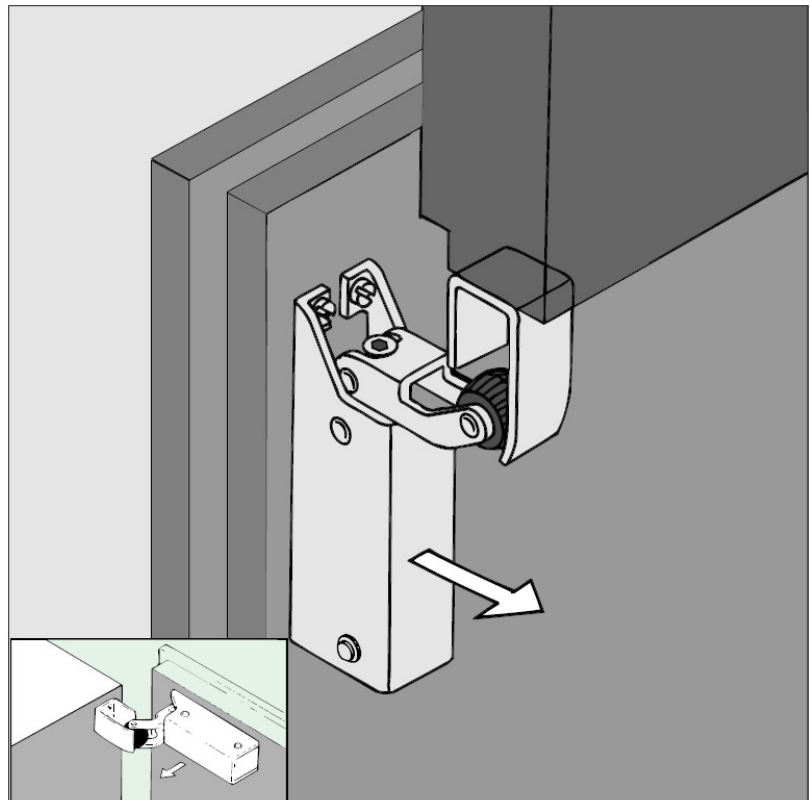

## Univerzální dveřní tlumič R 1400 pro montáž pod překlad na zadní stranu dveří

Dveřní tlumiče DICTATOR brzdí zavírající dveře měkce, tiše je dotáhnou do zámku a bezpečně je drží zavřené. Všechny dveřní tlumiče mají z továrny nastaven optimální průběh tlumení.

Dveřní tlumič R 1400 byl navržen pro dveře, u kterých je z vizuálních nebo praktických důvodů nezbytné provést skrytou montáž na zadní stranu dveří. Je určen pro pravé i levé dveře.

I přes svoji relativně malou konstrukci je dveřní tlumič R 1400 vhodný pro pokojové i malé vchodové dveře. Svým pochromovaným krytem, elegantně opláštěným tlumícím válcem a sotva patrným připevněním přitom nabízí velice atraktivní design.

Dveřní tlumič R 1400 se skládá z pouzdra s pákou opatřenou kolečkem a zaváděcího očka. Speciální válec v pouzdru umožňuje vodorovnou montáž tlumiče na dveře.

Dveřní tlumič R 1400 se může použít pro exteriérové i interiérové dveře. Pro venkovní použití a použití ve vlhkých prostorech se dodává v nerezovém provedení.

## Montáž

**Důležité:** Kvůli svisle zavěšenému zaváděcímu očku a s tím spojeným nebezpečím úrazu montujte dveřní tlumič R 1400 pouze **ke straně** (cca 8 mm od zárubně), nikoli na střed dveří. Tlumič R 1400 můžete připevnit i vodorovně.