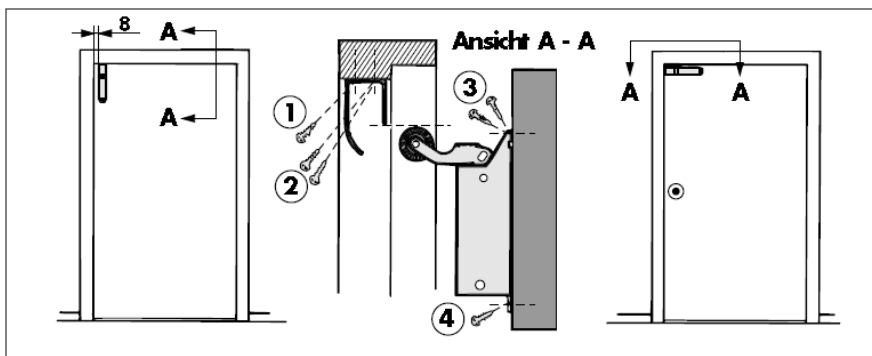

Montáž

Důležité: Kvůli svisle zavěšenému zaváděcímu očku a s tím spojeným nebezpečím úrazu montujte dveřní tlumič R 1400 pouze **ke straně** (cca 8 mm od zárubně), nikoli na střed dveří. Tlumič R 1400 můžete připevnit i vodorovně.

Nejprve namontujte zaváděcí očko na veřej a potom pouzdro tlumiče na zadní stranu křídla dveří. Pryžové kolečko by se při překlopené páce mělo lehce dotýkat přední hrany zaváděcího očka.

Ansicht = Náhled

Rozměry